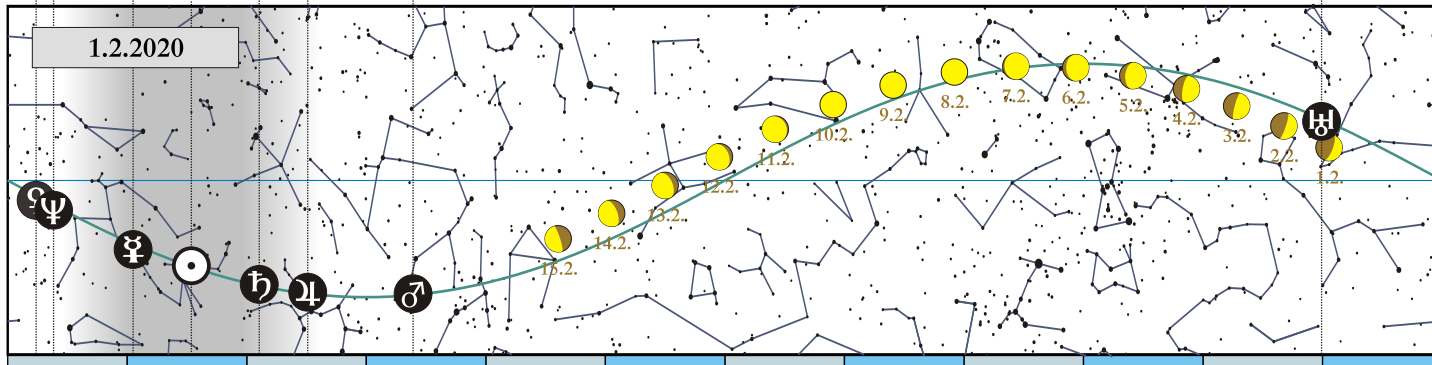

Venuše Neptun Merkur Slunce Saturn Jupiter Mars

Uran

1.2.2020

Vodnár Kozoroh Střelec Štír Váhy Panna Lev Rak Blíženci Býk Beran Ryby